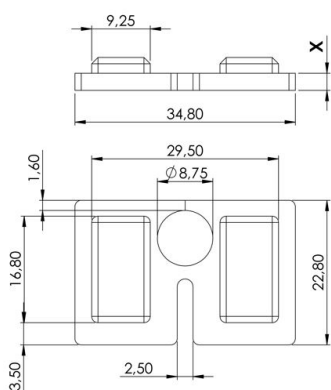

PRODUCT SHEET

Description:

Cushion "C" F/SS Clamp "Square BT", Glass 6,76mm (5,30mm), Black EPDM

Item number:

22.10.673-0

Units	Box	Carton	HS Code	Barcode
Pcs.	80	1000	4016930090	
				5704866476881

Hardness Shore A = 65 +/- 3

Item:	X (+/- 0.1)	f. glass thickness
22.10.669-0	3,30	10,76
22.10.670-0	3,70	10,00
22.10.671-0	4,30	8,76
22.10.672-0	4,75	8,00
22.10.673-0	5,30	6,76
22.10.674-0	5,70	6,00

SISO A/S

Mileparken 11
DK-2740 Skovlunde
Denmark
VAT: DK 24786013